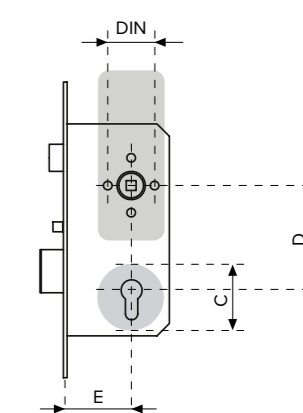

## TECHNISCHE SPEZIFIKATIONEN

MA1A ist mit allen europäischen DIN-Schlössern kompatibel und dank der geringen Abmessungen ideal für jede Zutrittslösung. Die Mehrloch-Befestigungsplatte auf der Rückseite von MA1A erlaubt eine hohe Flexibilität während der Installation, so dass es sich für verschiedene Anwendungen eignet.

#### Kompatibilität mit mechanischen Schlössern:

- Dornmaß min. = 35 mm (E)
- DIN-Löcher = 38 mm (DIN)
- Entfernung min. = 70 mm (D)
- Max. Drehwinkel des Griffs = 40°
- Max. Durchmesser Rosette = 52 mm (C)