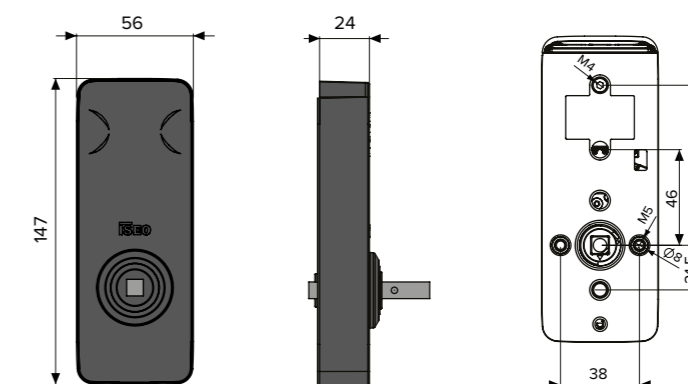

Abmessungen MA1A