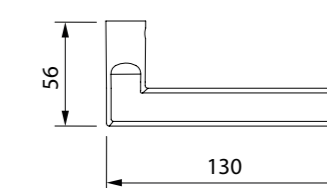

MA1A

MA1A Connected Smart Handle von ISEO ist ein äußerst vielseitiges intelligentes Schloss. Es ist kompakt, benutzerfreundlich und hat ein schlankes, modernes, ebenso stilvolles wie funktionales Design. Es lässt sich schnell und mühelos installieren und ist die perfekte Nachrüstlösung für Innentüren, da es mit allen mechanischen Schlössern nach DIN kompatibel ist. Zusammen mit der Software Argo, V364, LSA oder Luckey ist MA1A die ideale Lösung für alle Anforderungen.

ÖFFNUNG VIA RFID UND BLUETOOTH

MA1A hat alles, was Sie brauchen: RFID und Bluetooth-Kommunikationskanäle. Mit der RFID-Technologie (Radio Frequency Identification) lassen sich die gängigsten Arten von RFID-Karten, -Tags und -Schlüsselanhänger, wie Mifare Classic und DESFire lesen. Mit dem Bluetooth-Kommunikationskanal kann man ganz einfach über Smartphone die Tür öffnen, die Zugangsrechte verwalten und die Software aktualisieren.

KOMPATIBLE SOFTWARE