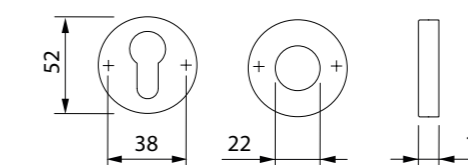

Griffabmessungen

YUMA