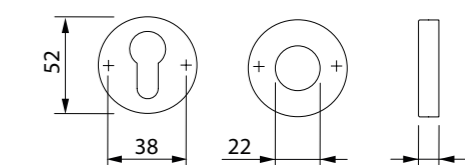

MA1A

MA1A Connected Smart Handle von ISEO ist ein äußerst vielseitiges intelligentes Schloss. Es ist kompakt, benutzerfreundlich und hat ein schlankes, modernes, ebenso stilvolles wie funktionales Design. Es lässt sich schnell und mühelos installieren und ist die perfekte Nachrüstlösung für Innentüren, da es mit allen mechanischen Schlössern nach DIN kompatibel ist. Zusammen mit der Software Argo, V364, LSA oder Luckey ist MA1A die ideale Lösung für alle Anforderungen.

ÖFFNUNG VIA RFID UND BLUETOOTH

MA1A hat alles, was Sie brauchen: RFID und Bluetooth-Kommunikationskanäle. Mit der RFID-Technologie (Radio Frequency Identification) lassen sich die gängigsten Arten von RFID-Karten, -Tags und -Schlüsselanhänger, wie Mifare Classic und DESFire lesen. Mit dem Bluetooth-Kommunikationskanal kann man ganz einfach über Smartphone die Tür öffnen, die Zugangsrechte verwalten und die Software aktualisieren.

KOMPATIBLE SOFTWARE